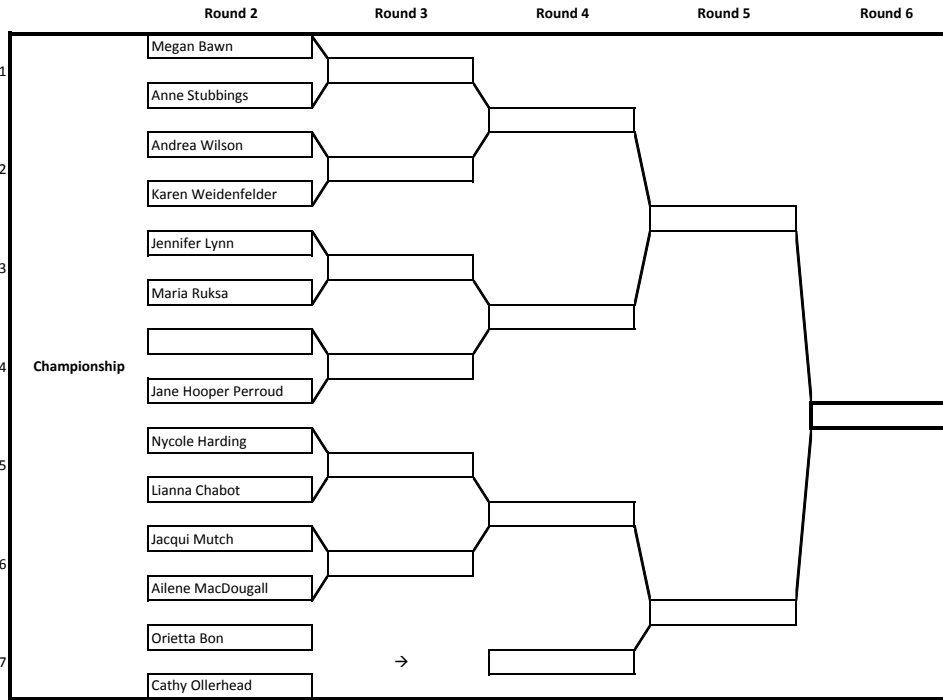

EWGA - YS - Match Play 2015

Round 1	
Marion Humphries	Megan Bawn
Megan Bawn	
Lydia Ingles	Anne Stubbings
Anne Stubbings	
Jean Troy	Andrea Wilson
Andrea Wilson	
Sandra DiPietro	Karen Weidenfelder
Karen Weidenfelder	
Jennifer Lynn	Jennifer Lynn
Michelle O'Brien	
Katrin Cooper	Maria Ruksa
Maria Ruksa	
Pat Volza	
Jeannette Lilley	